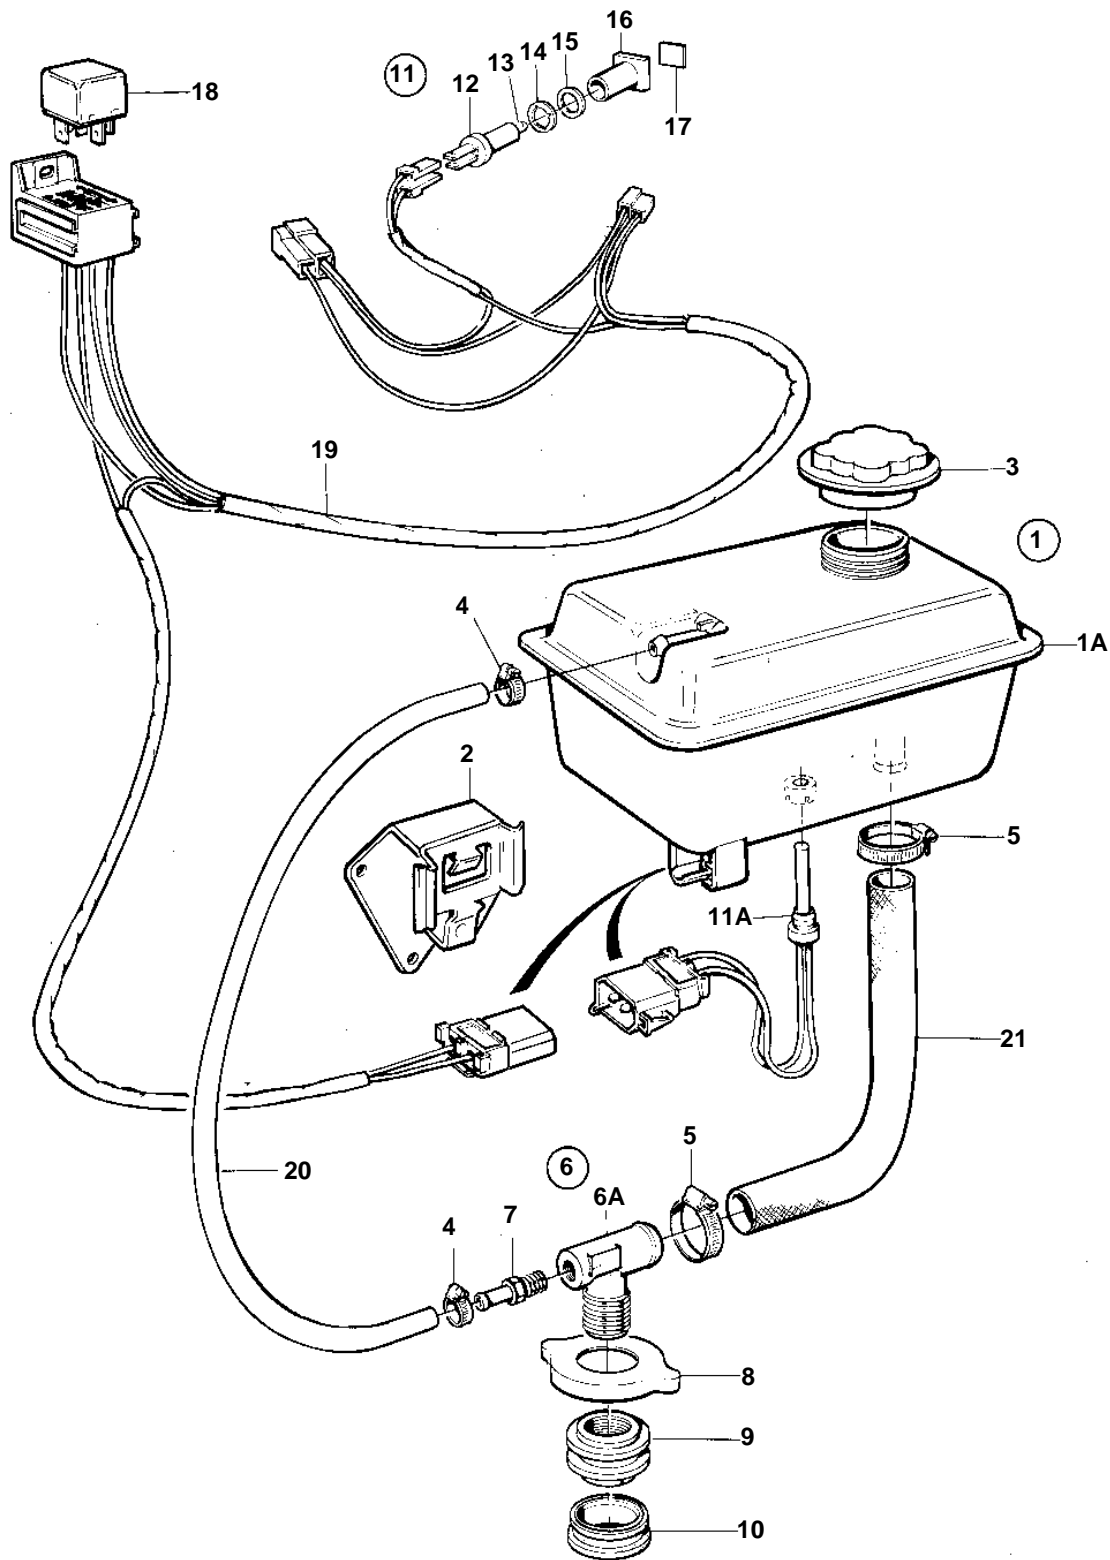

D2-75A

15865

D2-75A

REF	PART NO.	QTY	DESCRIPTION	SEE SEC.	NOTES
1	3581427	1	Expansion tank		
1A	861105	1	· Expansion tank		
2	3582351	1	· Bracket		
3	1674083	1	· Pressure cap		75kPa
4	961663	2	· Clamp		
5	961666	2	· Hose clamp		
6	3581441	1	· Hose connection		
6A	943516	1	· · Elbow nipple		
7	860558	1	· · Hose coupling		
8	861740	1	· · Cover		
9	3581430	1	· · Sealing retainer		
10	1543751	1	· · Sealing ring		
11	861759	1	Level guard		
11A	3547710	1	· Level guard		
12	808175	1	· Bulb socket		
13	19923	1	· Bulb		12V, 2W
14	967583	1	· Retainer		
15	829714	1	· Seal		
16	838455	1	· Retainer		
17	3825092	1	· Symbol strip		
18	873765	1	· Relay		
19		X	· Cables and terminals	1963	
20	942700	X	Hose		
21	952970	X	Rubber hose		